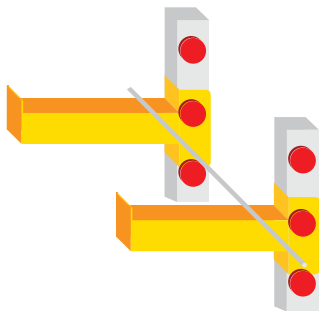

**ZAINOK
TRAINING**

SUPPORT BARRE SQUAT

• EXEMPLE D'APPLICATION :

Vue en coupe

N.B : Charge maximum autorisée 250 kg.

BECOME YOURSELF*

www.zainoktraining.com