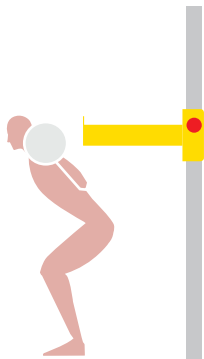

**ZAINOK
TRAINING**

SUPPORT BARRE SQUAT

• EXEMPLE D'APPLICATION :

Vue en coupe

N.B : Charge maximum autorisée 250 kg.

BECOME YOURSELF*

www.zainoktraining.com