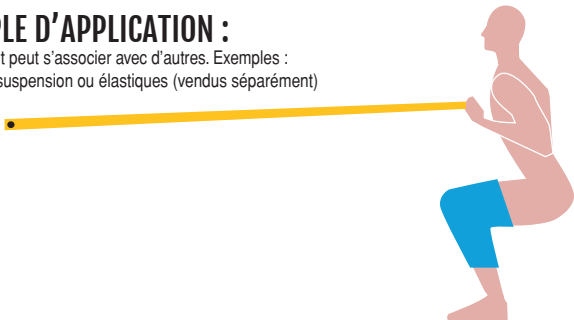

**ZAINOK
TRAINING**

SQUAT HELPER

• INSTALLATION :

• EXEMPLE D'APPLICATION :

Cet élément peut s'associer avec d'autres. Exemples :
Sangle de suspension ou élastiques (vendus séparément)

N.B : Ne pas mettre autour du cou. Ces produits peuvent se nettoyer avec un linge humide.