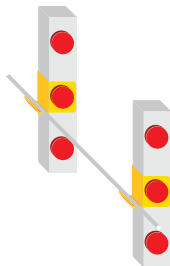

HOOKS

• EXEMPLE
D'APPLICATION :

Vue en coupe

N.B : Charge Maximum autorisée 250 kg

BECOME YOURSELF*

..... : www.zainoktraining.com