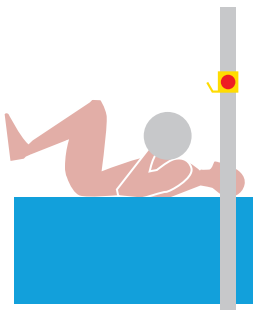

HOOKS

• EXEMPLE
D'APPLICATION :

Vue en coupe

N.B : Charge Maximum autorisée 250 kg

BECOME YOURSELF*

..... : www.zainoktraining.com