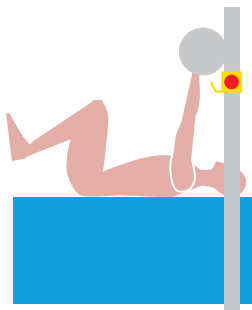

HOOKS

• EXEMPLE
D'APPLICATION :

Vue en coupe

N.B : Charge Maximum autorisée 250 kg

BECOME YOURSELF*

..... : www.zainoktraining.com