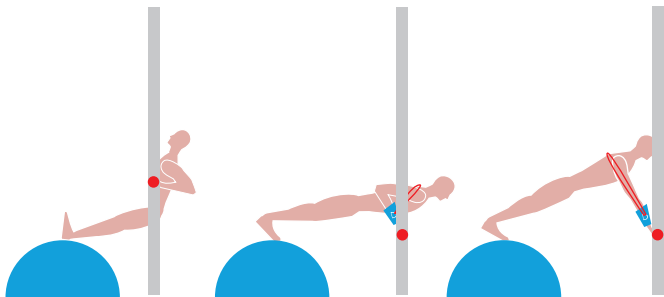

BARRE DE TRACTION 58

• EXEMPLES D'APPLICATIONS :

Vue en coupe

N.B : Poids Maximum utilisateur 150 kg.

BECOME YOURSELF*

www.zainoktraining.com