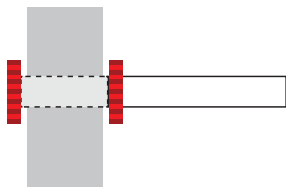

BARRE DE TRACTION 58

• EXEMPLES D'APPLICATIONS :

Vue en coupe

N.B : Poids Maximum utilisateur 150 kg.

BECOME YOURSELF*

www.zainoktraining.com