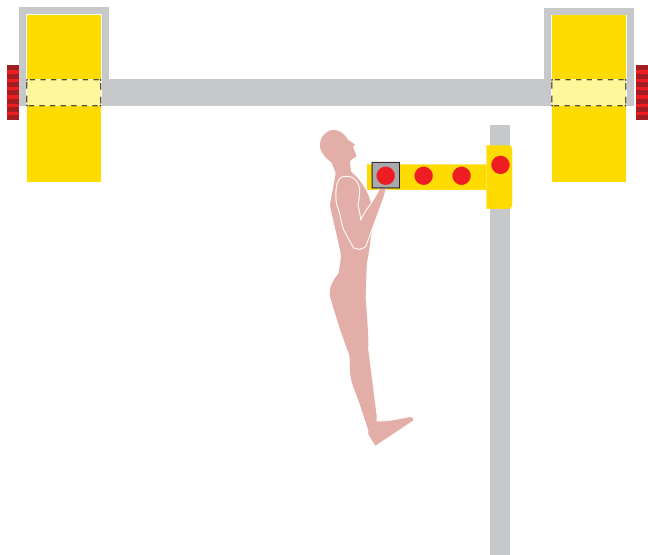

**ZAINOK
TRAINING**

BARRE DE FIXATION 100 / 150

• EXEMPLE D'APPLICATION :

N.B : Poids Maximum utilisateur 150 kg.

BECOME YOURSELF*

www.zainoktraining.com

*Devenez vous-même