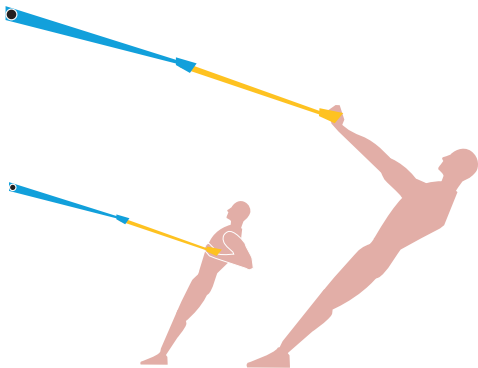

**ZAINOK
TRAINING**

SANGLE DE SUSPENSION

• EXEMPLE D'INSTALLATION :

Poids maximum utilisateur autorisé : 150 kg.

• EXEMPLE D'APPLICATION :

NB : Ne pas dépasser la dernière graduation de la boucle à came. Vérifier la bonne solidité du point d'arrimage. Ne pas mettre autour du cou. Ces produits peuvent se nettoyer avec un linge humide.